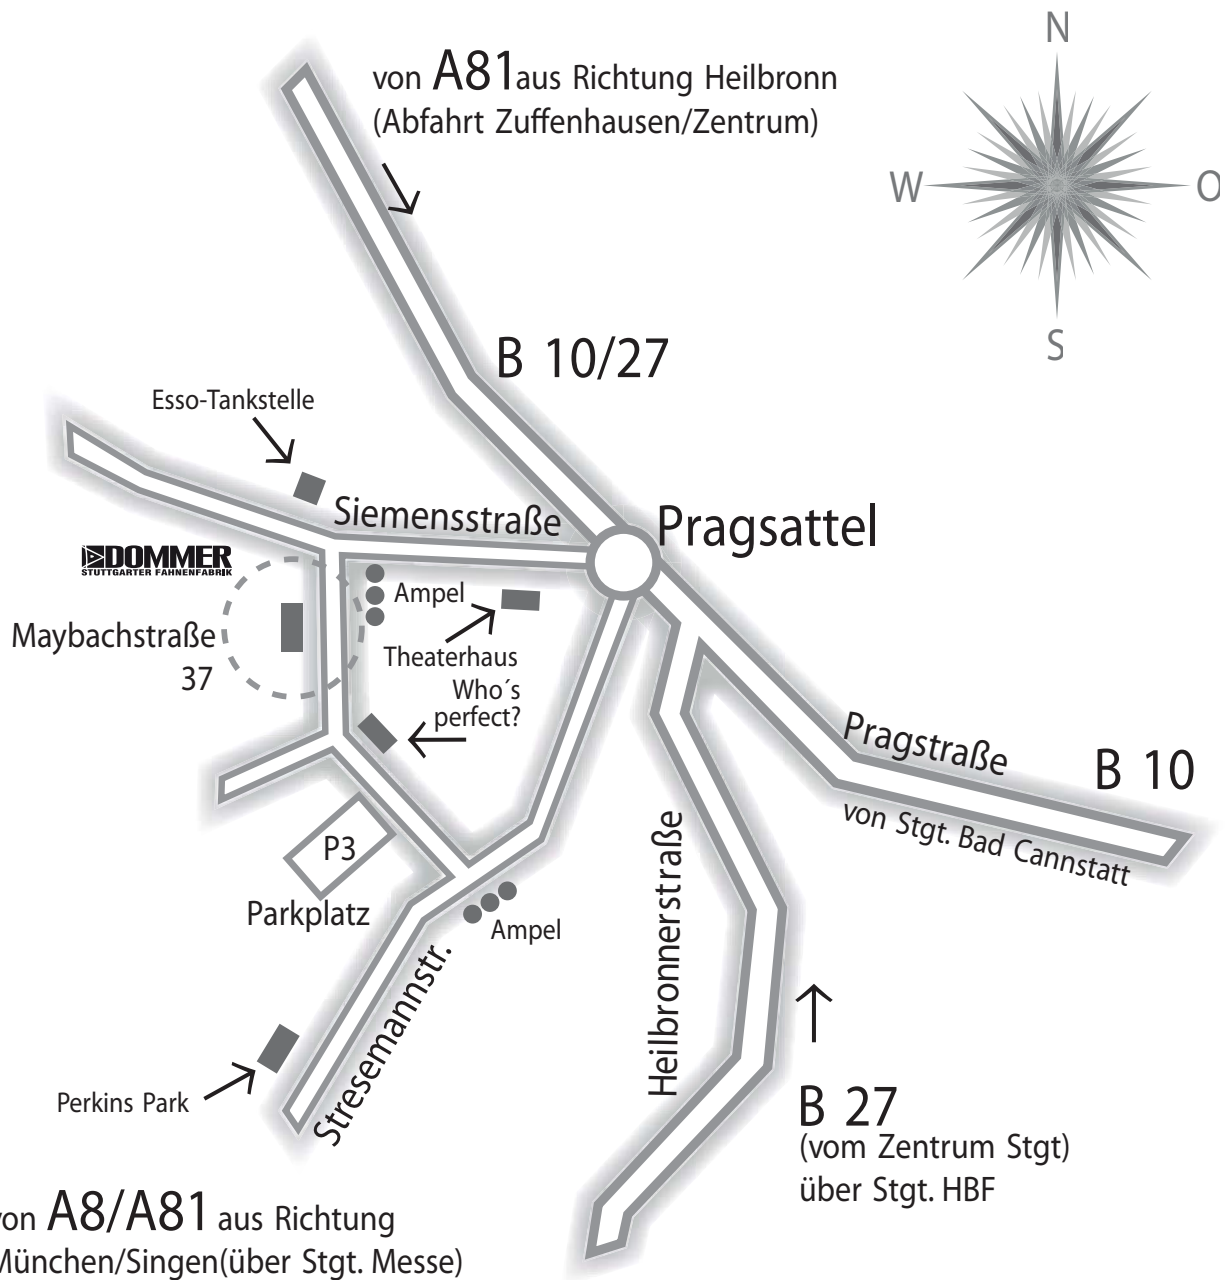

# Anfahrt

## Anfahrt mit dem Auto:

- Autobahn A 81 Abfahrt Zuffenhausen/Zentrum.
- Auf der Schnellstraße B10/B27 Richtung Stuttgart Zentrum.
- An der Ampel am Media Markt dem Straßenverlauf folgen.
- Nach der Aral Tankstelle, auf der rechten Seite, an der Ampel scharf rechts in die Siemensstraße abbiegen.
- Vor der Esso Tankstelle links in die Maybachstraße abbiegen.
- 3. Gebäude auf der rechten Seite: Maybachstraße 37

## Anfahrt mit öffentlichen Verkehrsmitteln

- Haltestelle Maybachstraße
- U6 Gerlingen - Hauptbahnhof Stuttgart - Stuttgart Vaihingen
- U13 Giebel - Bad Cannstatt - Hedelfingen