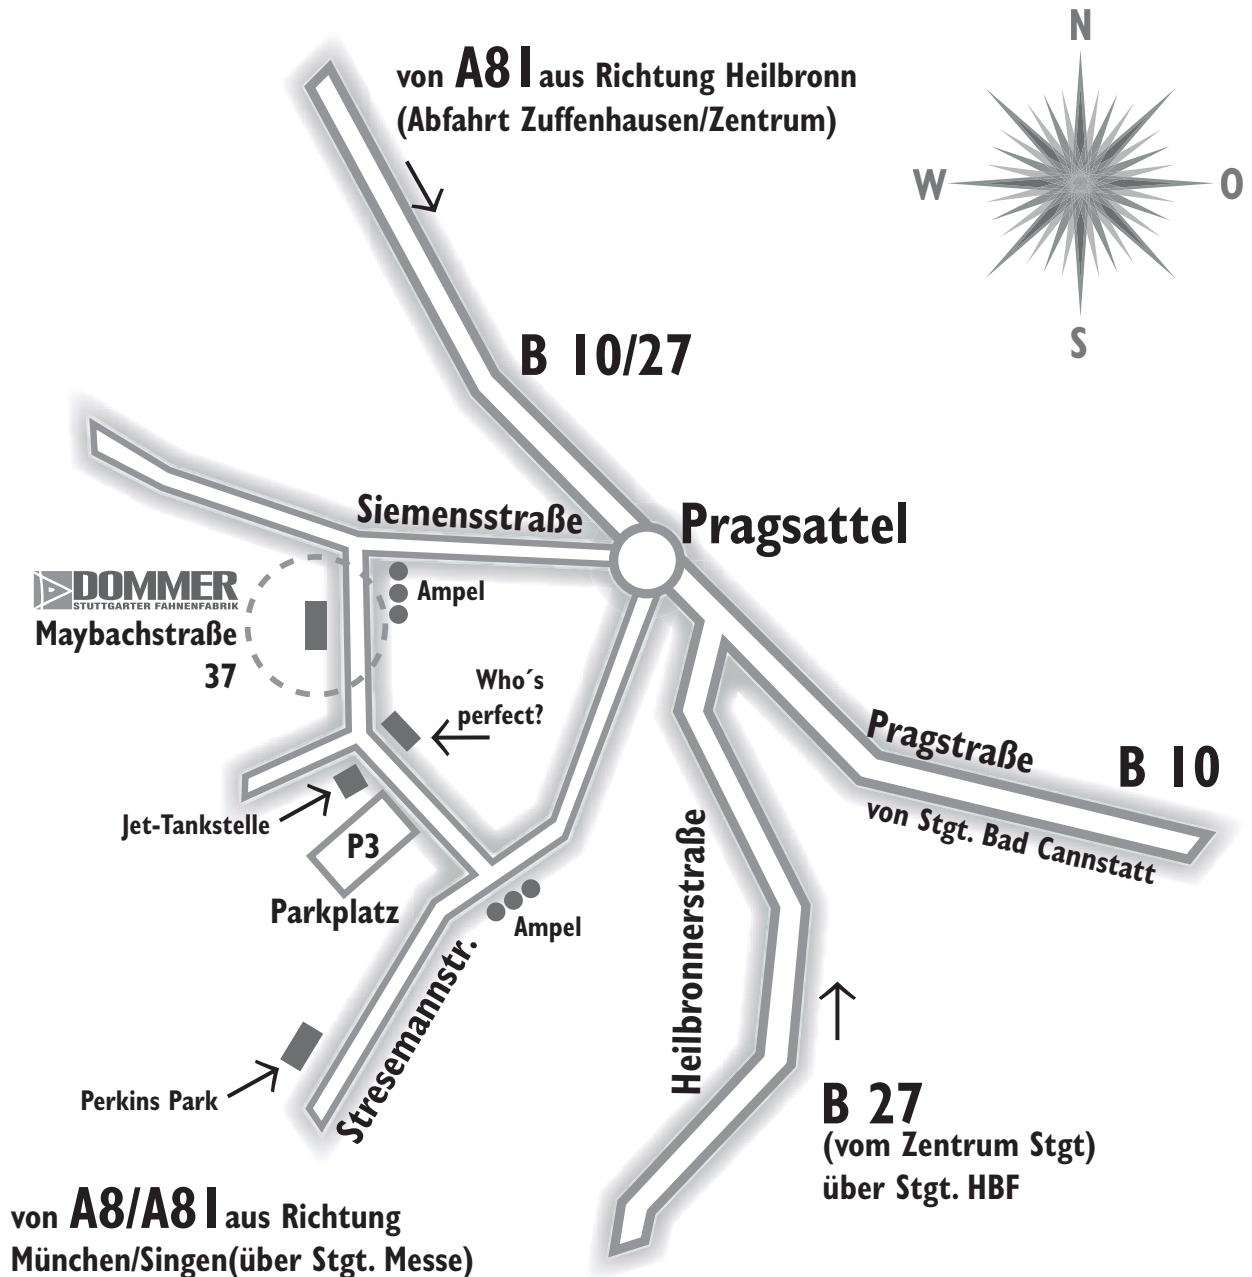

Anfahrt

- Autobahn A 81 Abfahrt Zuffenhausen/Zentrum
- Auf der Schnellstrasse B10/B27 immer geradeaus, Richtung Stuttgart Zentrum
- An der Ampel am Media Markt dem Straßenverlauf nach rechts folgen, immer geradeaus
- Am Autohaus Palazzo "FIAT" an der Ampel scharf rechts
- Sie befinden sich jetzt auf der Siemensstraße
- Nun die 1. Straße links abbiegen in die Maybachstraße
- 3. Gebäude auf der rechten Seite: Maybachstraße 37